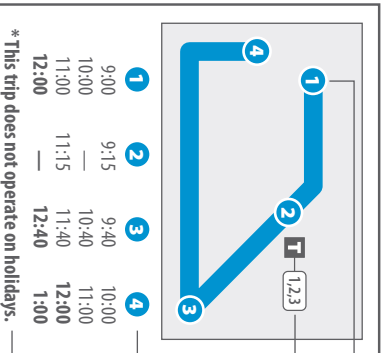

*This trip does not operate on holidays.