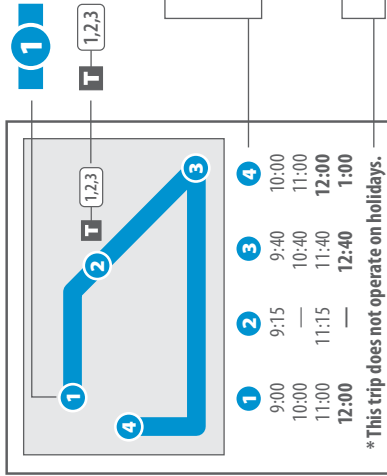

MONDAY-FRIDAY • FROM JACKSONVILLE TO DOWNTOWN

8	Marshall & Main	6	Jacksonville Shopping Ctr.	5	Jacksonville Cutoff & Hwy 107	4	Kiehl & Brockington	3	JFK & McCain	2	River Cities Travel Center	9	Wolfe & 7th

A.M.	6:10 6:31	6:14 6:35	6:23 6:45	6:34 6:58	6:44 7:07	7:12 7:38	7:17	6:57 7:20	7:12 7:38	7:25 7:50
P.M.	7:03 5:49*	7:07	7:17	7:30 NONSTOP	7:39	8:10 6:20	NONSTOP	7:52	8:10 6:20	8:20
	6:14* 7:14*			NONSTOP			NONSTOP		6:35 7:35	

*This trip operates nonstop Marshall & Main to the State Capitol, then continues to the Travel Center.

NO SATURDAY OR SUNDAY SERVICE

All buses have video/audio monitoring, are ADA-accessible and are equipped with bike racks. Todo los buses tienen video y audio, son ADA-accesible y son equipados con portabicicletas.

INSTRUCTIONS/INSTRUCCIONES

* This trip does not operate on holidays.

The bus stops at this location at listed times. Look for column of times below the matching symbol in the schedule. (El bus para en este lugar según el itinerario. Mire la columna de tiempos de llegada de acuerdo al símbolo en el horario.)

Transfer point. Shows where this bus intersects with other routes that are available for transfer. (Lugar de transbordo. Muestra donde el bus intersecta otras rutas para hacer transbordar.)

The timetable shows when the bus is scheduled to depart numbered timepoints. Departure times may vary and depend on traffic and weather conditions. Arrive at the bus stop about 5 minutes early to avoid missing the bus. (El itinerario muestra cuando el bus está programado para partir en los tiempos indicados. Los tiempos de salida de los buses pueden variar dependiendo de las condiciones del tráfico y del tiempo. Llegue a la parada del bus con 5 minutos de antelación para evitar perder el bus.)

Watch for special notes that appear at the bottom of the page. They are usually marked with an asterisk (*). (Ponga atención a las pequeñas notas en la parte inferior de la página. Estas están usualmente marcadas con asterisco (*).)

FIND A BUS:
DOWNLOAD THE METROtrack APP

Rock Region
METRO

501-375-1163 rrmetro.org @rrmetro rrmetro

River Cities Travel Center | 310 E. Capitol Ave., Little Rock

36

Jacksonville / Sherwood Express

- Gravel Ridge
- River Cities Travel Center
- Downtown Little Rock
- Gregory Place Shopping Center
- Jacksonville Shopping Center
- Arkansas State Capitol Building
- Little Rock Air Force Base
- Indian Hills Shopping Center
- North Park Mall