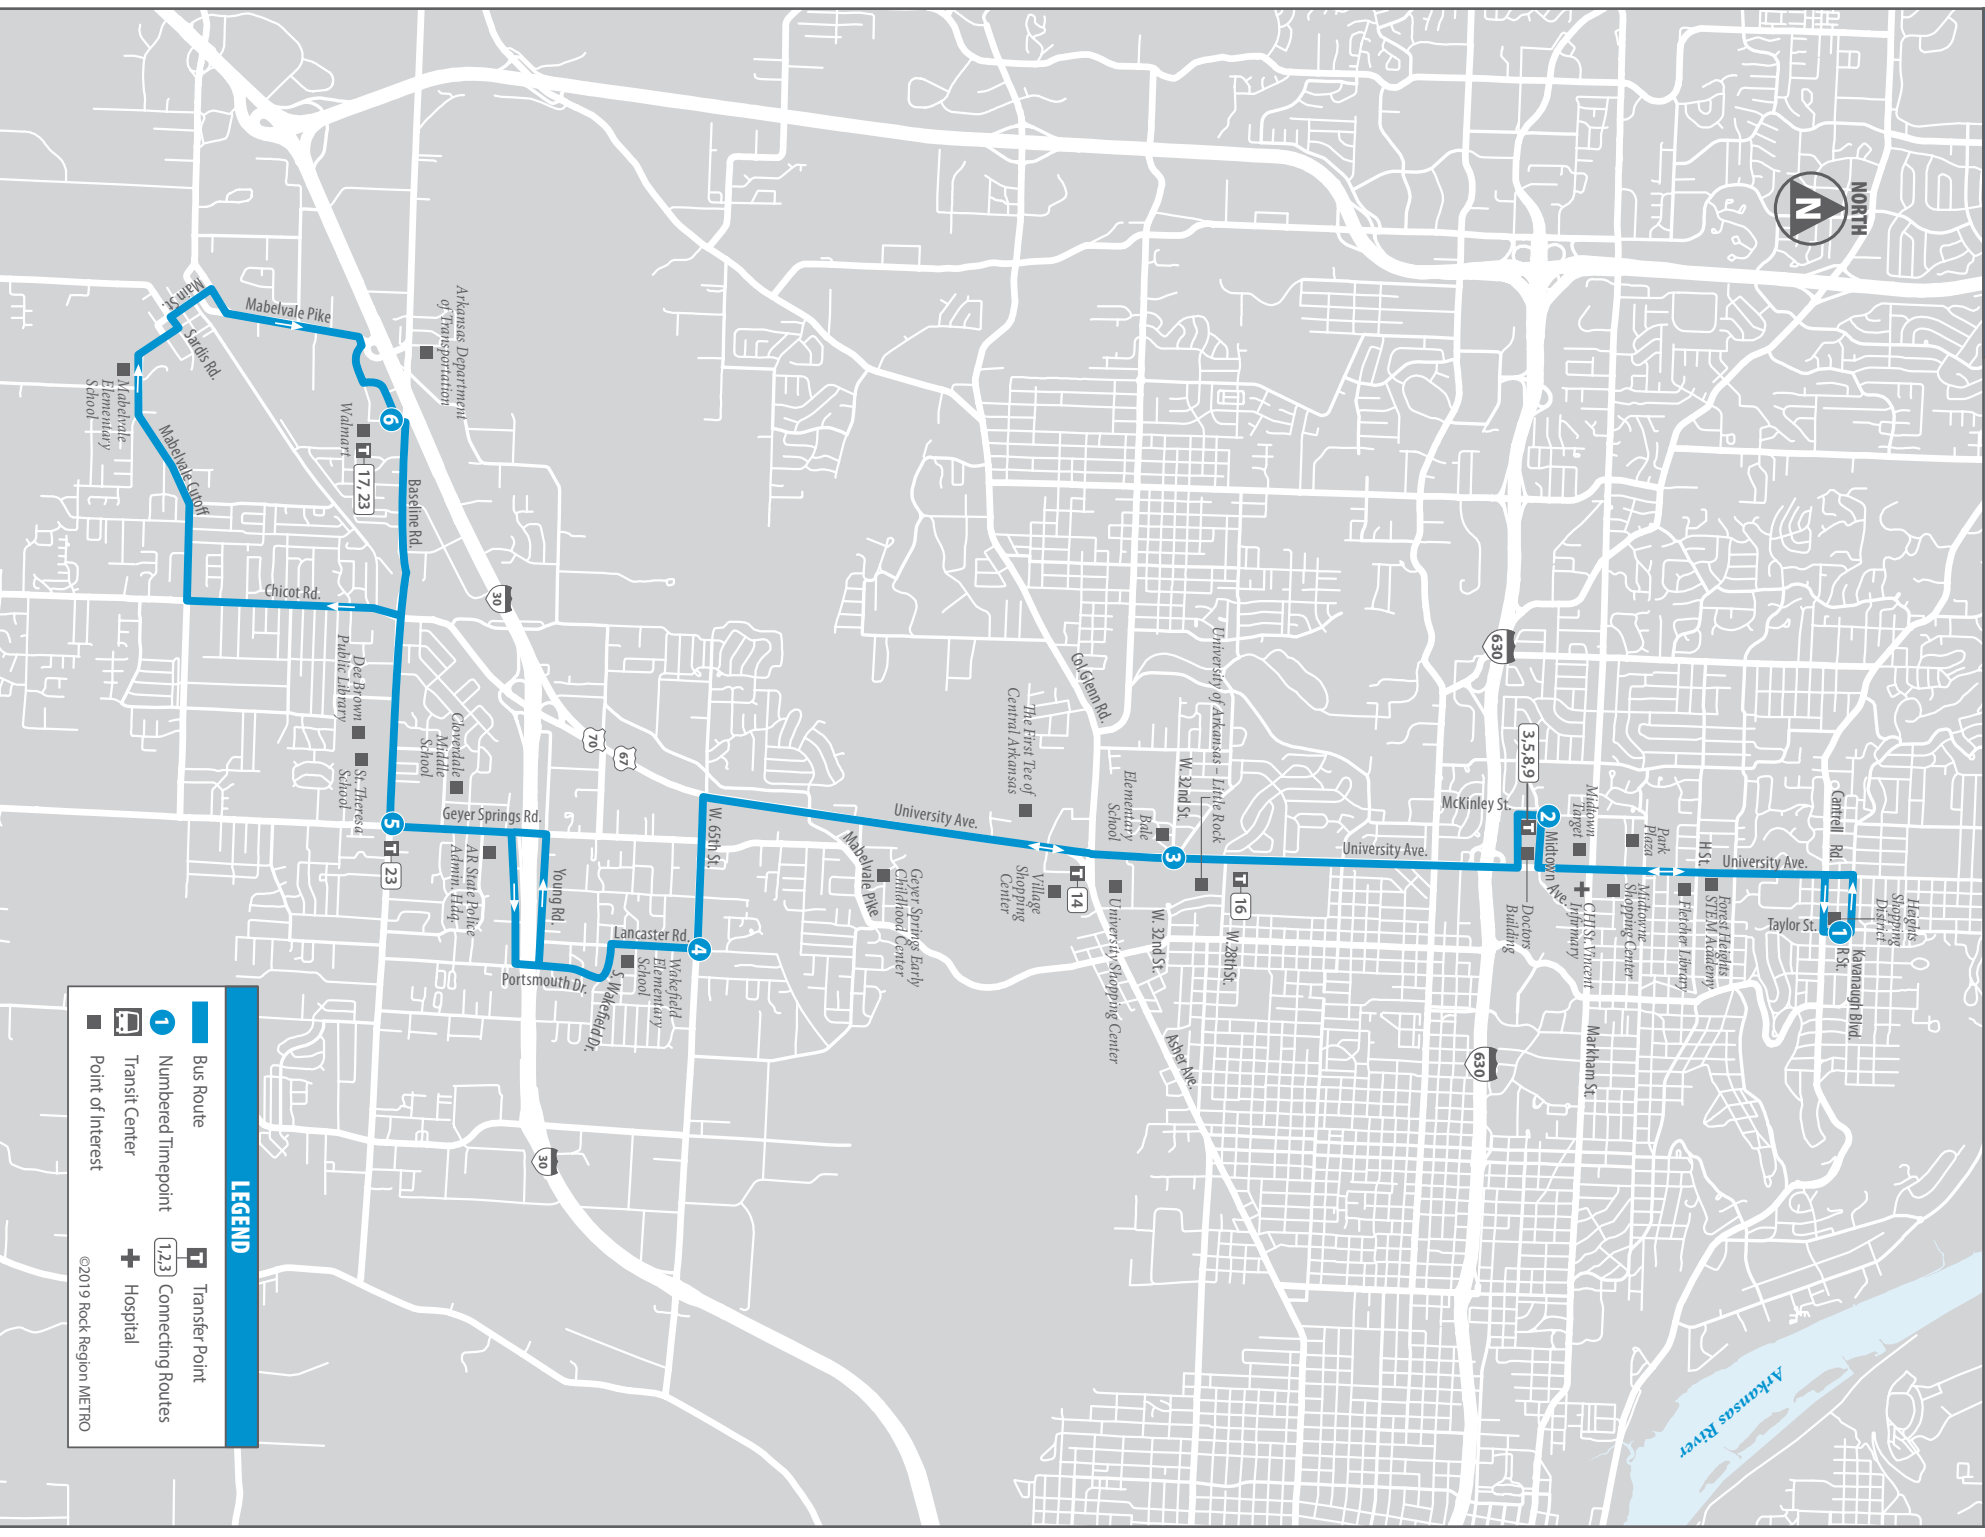

Route 22

University Avenue / Mabelvale

MONDAY-FRIDAY • SOUTHBOUND

	1 Taylor & R Street	2 Midtown Target	3 University & 32nd	4 65th & Lancaster	5 Baseline & Geyer Springs	6 Walmart on Baseline
A.M.	ARRIVE	DEPART	ARRIVE	DEPART	ARRIVE	DEPART
6:25	6:34	6:39	6:47	6:52	6:09	6:14
7:00	7:09	7:14	7:22	7:27	6:44	6:49
7:35	7:44	7:49	7:57	8:06	7:19	7:24
8:10	8:19	8:24	8:32	8:41	7:54	7:59
8:45	8:54	8:59	9:07	9:16	8:29	8:34
9:20	9:29	9:34	9:42	9:51	8:29	8:34
9:55	10:04	10:09	10:17	10:26	9:04	9:09
10:30	10:39	10:44	10:52	11:01	10:14	10:19
11:05	11:14	11:19	11:27	11:36	10:49	10:54
11:40	11:49	11:54	12:02	12:11	11:24	11:29
12:15	12:24	12:29	12:37	12:46	12:34	12:39
12:50	12:59	1:04	1:12	1:21	1:09	1:14
1:25	1:34	1:39	1:47	1:56	1:44	1:49
2:00	2:09	2:14	2:22	2:31	2:19	2:24
2:35	2:44	2:49	2:57	3:06	2:54	2:59
3:10	3:19	3:24	3:32	3:41	3:29	3:34
3:45	3:54	3:59	4:07	4:16	4:04	4:09
4:20	4:29	4:34	4:42	4:51	4:29	4:34
4:55	5:04	5:09	5:17	5:26	5:14	5:19
5:30	5:39	5:44	5:52	6:01	5:49	5:54
6:05	6:14	6:19	6:27	6:36	6:24	6:29
6:40	6:49	6:54	7:02	7:11	6:59	6:59
—	7:34	7:42	7:50	7:59	7:34	7:34
—	8:11	8:24	8:32	8:41	8:11	8:11
—	—	—	—	—	—	—