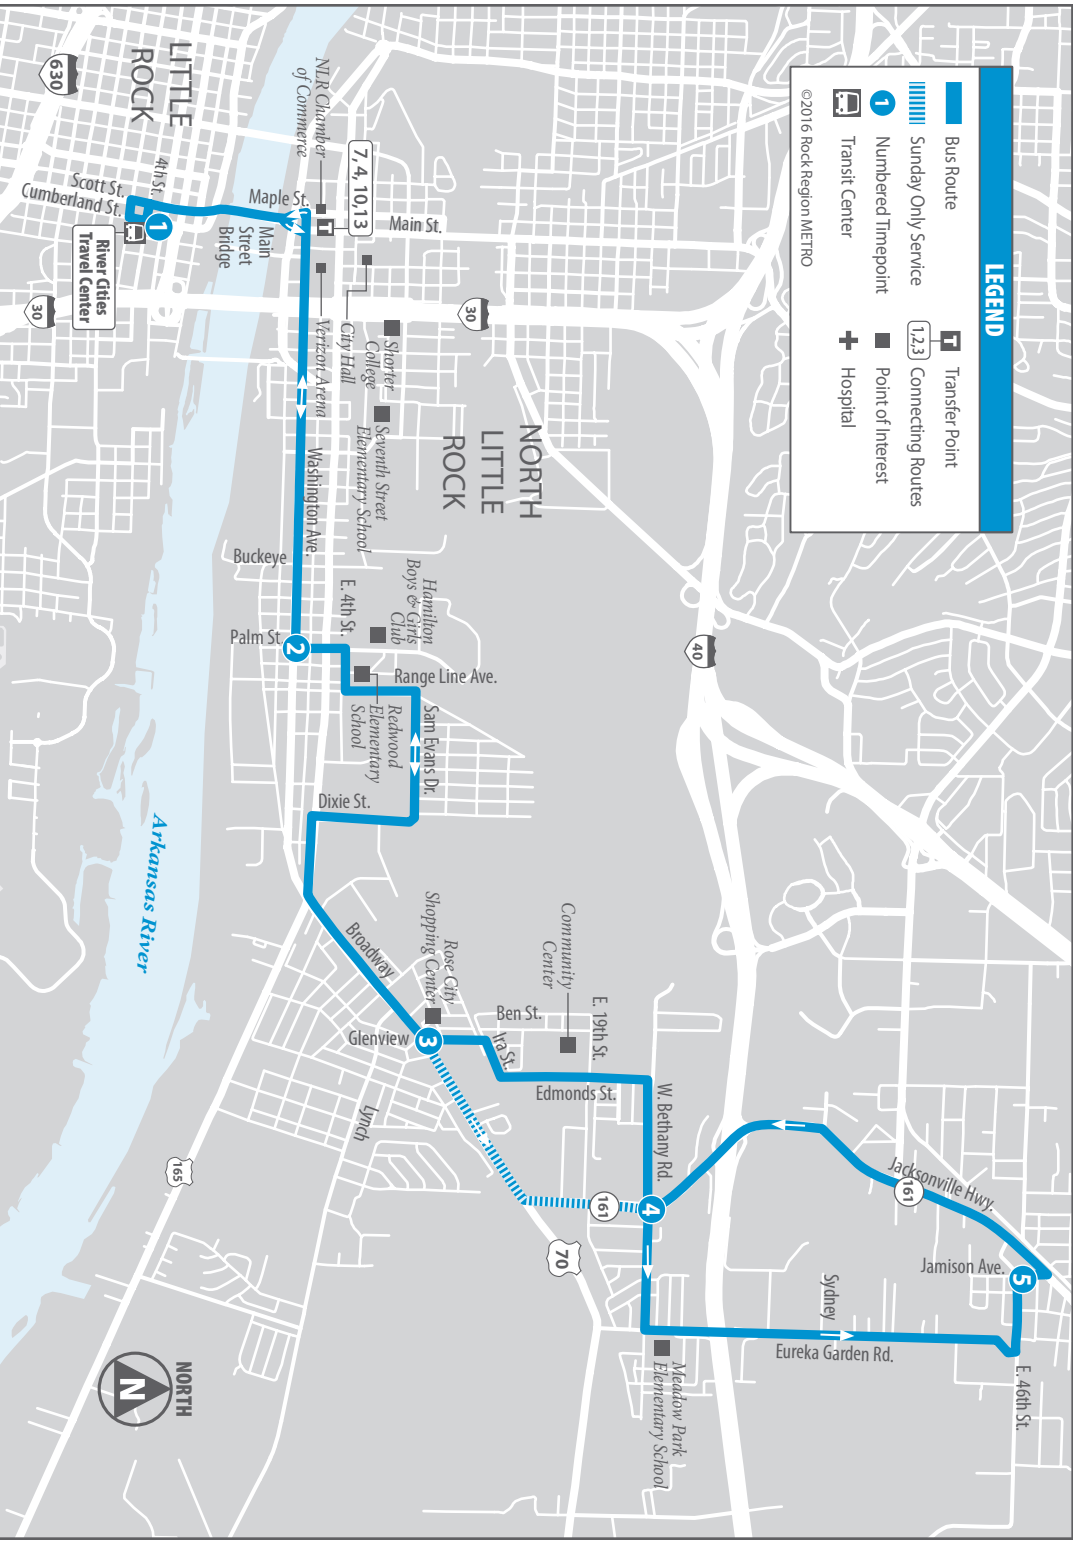

Route 18

McAlmont

LEGEND

- Bus Route
- Sunday Only Service
- Numbered Timepoint
- Transfer Point
- Connecting Routes (1,2,3)
- Point of Interest
- Hospital
- Transit Center

©2016 Rock Region METRO

MONDAY-FRIDAY • FROM DOWNTOWN

	1	2	3	4	5
AM.	—	—	5:19	5:25	5:33
	6:10	6:18	5:52	5:58	6:05
	6:40	6:49	6:26	6:31	6:37
	7:20	7:32	6:57	7:02	7:08
	7:55	8:07	7:43	7:50	7:58
	8:40	8:52	8:18	8:25	8:33
	9:20	9:32	9:03	9:10	9:18
	10:00	10:12	9:43	9:50	9:58
	10:40	10:52	10:23	10:30	10:38
	11:20	11:32	11:03	11:10	11:18
PM.	12:00	12:12	11:43	11:50	11:58
	12:40	12:52	12:23	12:30	12:38
	1:20	1:31	1:03	1:10	1:18
	2:00	2:12	1:41	1:48	1:56
	2:35	2:46	2:23	2:30	2:38
	3:20	3:32	2:57	3:04	3:12
	3:51	4:02	3:43	3:50	3:58
	4:40	4:52	4:13	4:20	4:27
	5:07	5:19	5:03	5:10	5:18
	5:58	6:09	5:30	5:37	5:44
	6:28	6:40	6:20	6:27	6:35
	7:15	7:26	6:51	6:58	7:06
	8:00	8:11	7:36	7:42	7:49
			8:20	8:26	8:33

MONDAY-FRIDAY • TO DOWNTOWN

	5	4	3	2	1
AM.	5:33	5:39	5:46	5:56	6:07
	6:05	6:11	6:18	6:28	6:38
	6:37	6:44	6:51	7:02	7:14
	7:08	7:15	7:22	7:33	7:45
	7:58	8:05	8:12	8:23	8:35
	8:38	8:45	8:52	9:03	9:15
	9:18	9:25	9:32	9:43	9:55
	9:58	10:05	10:12	10:23	10:35
	10:38	10:45	10:52	11:03	11:15
	11:18	11:25	11:32	11:43	11:55
PM.	11:58	12:05	12:12	12:23	12:35
	12:38	12:45	12:52	1:03	1:15
	1:18	1:25	1:32	1:43	1:55
	1:56	2:03	2:10	2:21	2:32
	2:38	2:45	2:52	3:03	3:15
	3:12	3:19	3:26	3:37	3:48
	3:58	4:05	4:12	4:23	4:35
	4:27	4:34	4:41	4:52	5:04
	5:18	5:25	5:31	5:42	5:53
	5:44	5:50	5:57	6:07	6:18
	6:35	6:42	6:48	6:58	7:09
	7:11	7:18	7:25	7:36	7:48
	7:49	7:56	8:02	8:12	—
	8:33				

All buses have video/ audio monitoring, are ADA-accessible and are equipped with bike racks. Todo los buses tienen video y audio, son ADA-accessible y son equipados con portabicicletas.

INSTRUCTIONS/INSTRUCCIONES

1 The bus stops at this location at listed times. Look for column of times below the matching symbol in the schedule. (El bus para en este lugar según el itinerario. Mire la columna de tiempos de llegada de acuerdo al símbolo en el horario.)

1 Transfer point. Shows where this bus intersects with other routes that are available for transfer. (Lugar de transbordo. Muestra donde el bus interseca otras rutas para hacer transbordo.)

The timetable shows when the bus is scheduled to depart numbered timepoints. Departure times may vary and depend on traffic and weather conditions. Arrive at the bus stop about 5 minutes early to avoid missing the bus. (El itinerario muestra cuando el bus está programado para partir en los tiempos indicados. Los tiempos de salida de los buses pueden variar dependiendo de las condiciones del tráfico y del tiempo. Llegue a la parada del bus con 5 minutos de antelación para evitar perder el bus.)

Match for special notes that appear at the bottom of the page. They are usually marked with an asterisk (*). (Ponga atención a las pequeñas notas en la parte inferior de la página. Estas están usualmente marcadas con asterisco.)