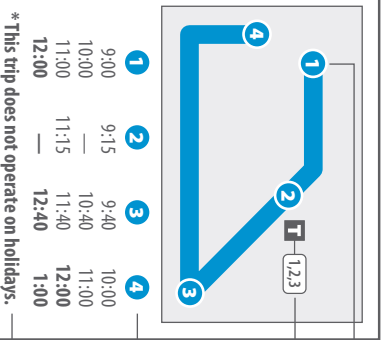

*This trip does not operate on holidays.